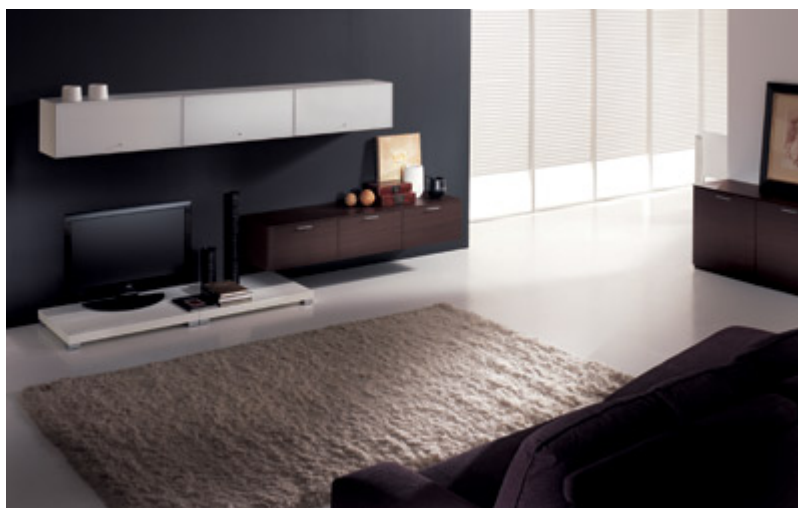

N.B. Per i colori e le finiture disponibili, vedere sezione dedicata

[Modelli Wawe](#)

[Modelli Gallery](#)

[Modelli Mediterranea](#)

Mobile soggiorno

Composizione con tre contenitori base e tre contenitori pensili.
Larghezza totale 270 cm come grafico seguente

Modelli disponibili

Programma VEGA HOME

Salotto

SOLUZIONI ALTERNATIVE:

N° 1 DIVANO BOX da cm 220, rivestito in ecopelle o tessuto.

N° 1 DIVANO LIVING composizione con chaise longue cm 220 cm 255x180 in tessuto.

Tavolo e sedie

TAVOLO mod. TAB cm 120X80 allungabile (allunga cm 40) con basamento in metallo e piano in vetro acidato.

4 SEDIE WIND nei colori di gamma.

Esempi prodotti

Divano Box

Divano Living

Tavolo Tab

Sedie Wind