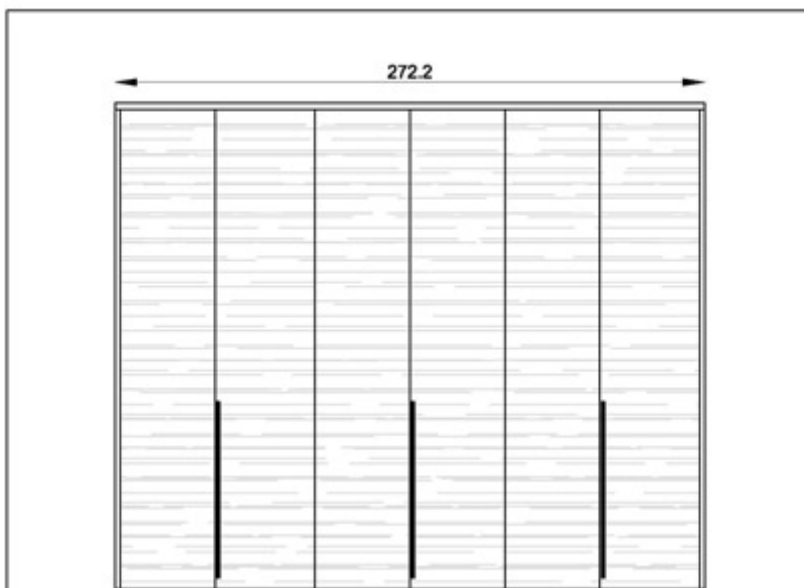

Armadio Vega