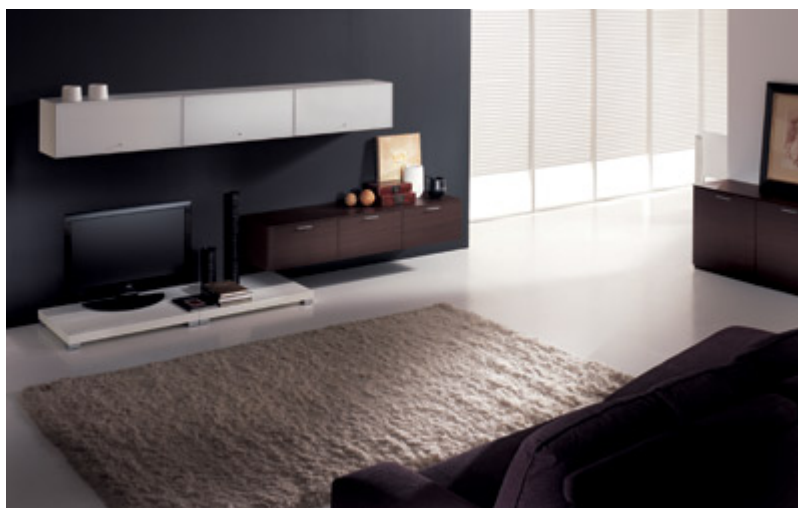

Salotto

SOLUZIONI ALTERNATIVE:

N° 1 DIVANO BOX da cm 220 + POUFF, rivestito in ecopelle o tessuto.

N° 1 DIVANO LIVING composizione con chaise longue cm 255x180 in tessuto.

Tavolo e sedie

TAVOLO mod. TAB cm 120X80 allungabile (allunga cm 40) con basamento in metallo e piano in vetro acidato.

4 SEDIE WIND nei colori di gamma.